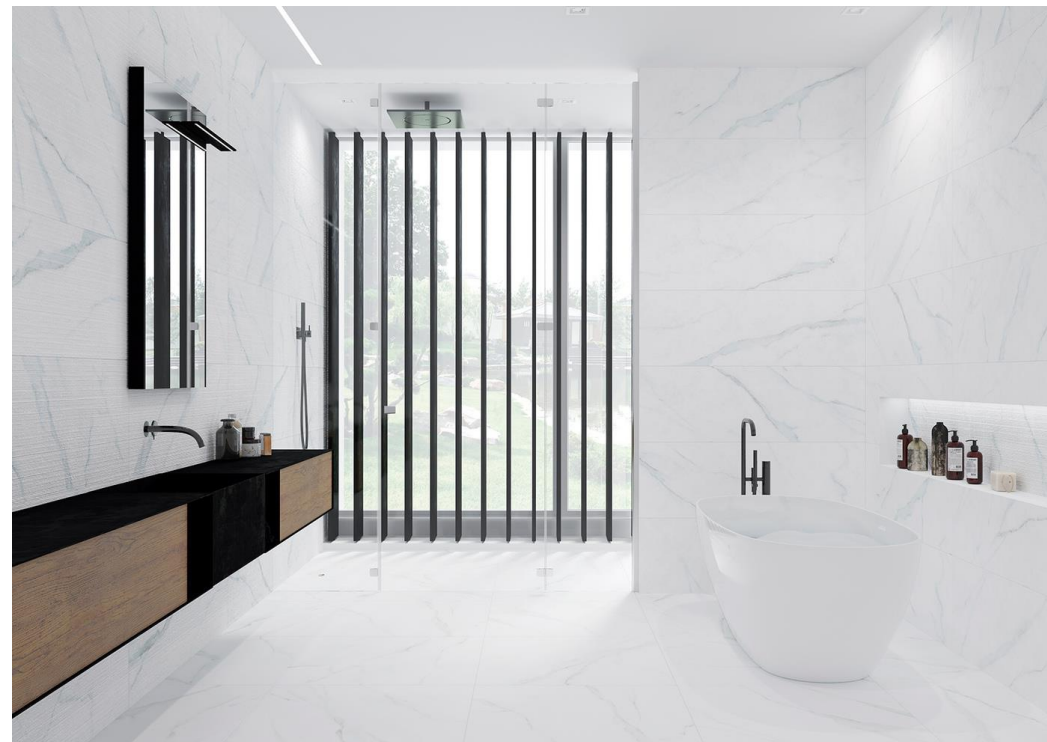

PAARISMAJA BOKSID PIRITAL

URBAN VILLAD

ANDREKSE TEE 39, PIRITA

LUX PAKETT 2

LUX 2	30x90 MARBELOUS SILK WHITE (seina üldplaat)	
	30x90 MARBELOUS CONCEPT SILK WHITE (seina aktsentplaat)	
	60x60 MARBELOUS MATT WHITE (põrandaplaat)	